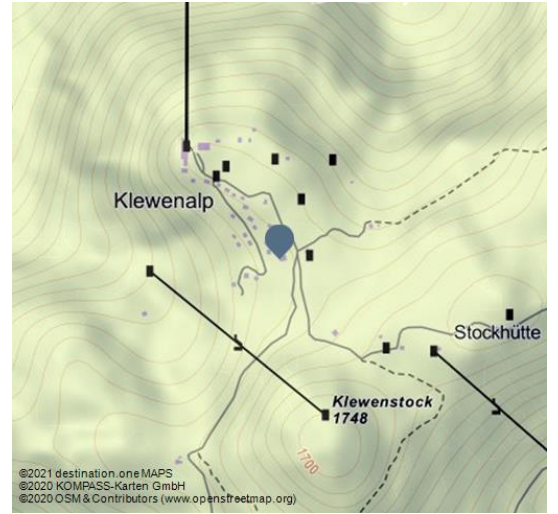

# Bergrestaurant Alpstubli

Ausflugsrestaurant

Bergrestaurant

Restaurant

IMG\_2812.jpg

Das Bergrestaurant Alpstubli befindet sich nur 5 Gehminuten von der Bergstation entfernt. Hier bieten wir Ihnen ein besonders schönes und unvergessliches Erlebnis, als bedientes Bergrestaurant mit einheimischer und saisonaler Küche. Das Alpstubli bietet eine schöne Sonnenterrasse und eignet sich in Kombination mit gutem Essen und einem erholsamen Sonnenbad perfekt für die Mittagspause bei einem Ski- oder Wanderausflug.