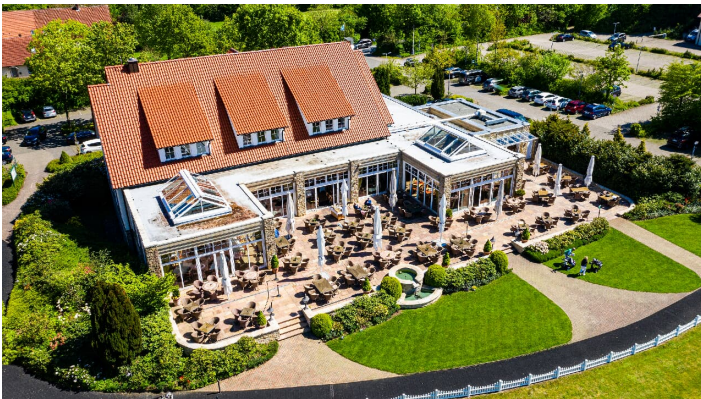

Küchenarten:

- ✓ deutsch
- ✓ italienisch
- ✓ mediterran
- ✓ vegetarisch
- ✓ regional
- ✓ vegan
- ✓ gehoben
- ✓ gutbürgerlich

Öffnungszeiten:

Wochentag	Uhrzeit
Dienstag bis Samstag	11:00 - 22:30
Sonntag	11:00 - 19:30

Von 12 Uhr bis 15 Uhr, nachmittags kleine Karte, 17 Uhr bis 21.15 Uhr, sonntags bis 19.30 Uhr

Küchenzeiten:

Wochentag	Uhrzeit
Dienstag bis Freitag	12:00 - 15:00 17:00 - 21:15
Samstag	17:00 - 21:15 12:00 - 15:00
Sonntag	12:00 - 15:00 17:00 - 19:30

Halle-TerrasseRossiniDrohne-TeutoburgerWald-mayfeldWerbeagentur-HenningMayer.jpg
- © Teutoburger Wald, Henning Mayer, mayfeld Werbeagentur - falco@mayfeld.de