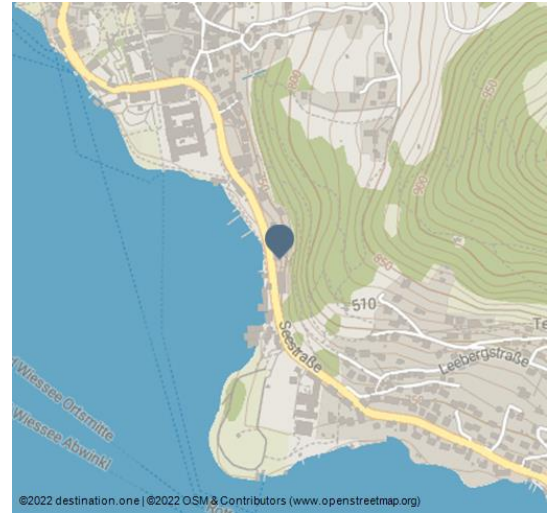

Fischerstüberl am See

Restaurants und Gasthöfe

Das Hotel-Restaurant Fischerstüberl am See mit langer "Tegernseer" Tradition bietet Ihnen in gemütlichen Gasträumen und auf der Terrasse mit Seeblick fangfrische Fischspezialitäten aus dem Tegernsee (Renken, Saiblinge, Forellen, Zander und Hecht), bayerische und internationale Küche an.

Adresse:

Seestraße 51
83684 Tegernsee

Herzlich Willkommen im "Fischerstüberl am See"!

Das in vierter Generation (seit 1926) familiär geführte Hotel und Restaurant Fischerstüberl am See bietet Ihnen täglich fangfrischen Fisch (Renken, Saibling, Hecht, Zander und Forelle) aus dem Tegernsee und der Region, sowie bayerische und internationale Küche an. Natürlich stehen auch vegetarische Speisen auf unserer Karte. Auch für Busgruppen ist genügend Platz und ein Busparkplatz steht direkt vor dem Haus zur Verfügung. Genießen Sie Ihren Aufenthalt mit dem herrlichen, unverbauten Blick über den See und die umliegenden Berge von unserer Terrasse aus oder aber auch durch große Panoramafenster aus den gemütlichen, im typisch bayerischen Stil eingerichteten, Innenbereichen. Wir achten bei unseren Produkten auf regionale Ware von höchster Qualität.

QR-Code scannen und diese Seite offline speichern, mit Freunden teilen und mehr.

<https://s.et4.de/LTvwf>

Lassen Sie sich bei uns kulinarisch verwöhnen - wir freuen uns auf Ihren Besuch.

Ihre Famile Götz

Allgemeiner Hinweis:

Die auf dieser Seite angegebenen Öffnungszeiten basieren auf den uns vorliegenden REGULÄREN Öffnungszeiten!

Kurzfristige Änderungen erfahren Sie auf der Homepage des Anbieters (siehe Link) oder telefonisch unter der angegebenen Telefonnummer!

Wir bitten um Verständnis.

Quelle: destination.one

ID: g_100033736

Zuletzt geändert am 07.04.2024, 18:59