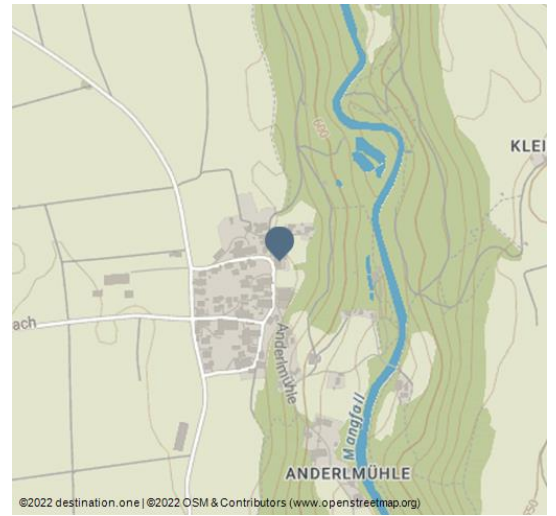

## Gasthof Vordermaier

Gutbürgerliche Küche an Wochenenden, Brotzeiten während der Woche, schöner Biergarten unter alten Kastanienbäumen. Herrliche Wanderwege. Nähe S6 Kreuzstraße.

## Adresse:

Hohendilching Hohendilching  
83626 Valley

QR-Code scannen und diese Seite offline speichern, mit Freunden teilen und mehr.

<https://s.et4.de/Z84Pf>

Quelle: destination.one

ID: g\_100033883

Zuletzt geändert am 12.04.2024, 08:16