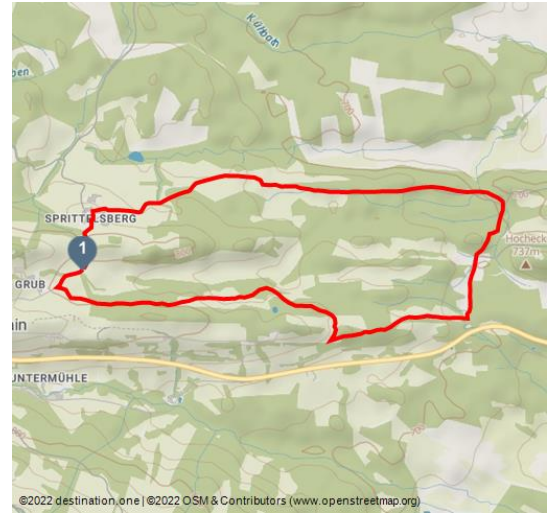

Hochberg-Runde

Nordicwalken

Tourdaten:

Los geht`s am Wanderparkplatz in Grub. Von dort nach Grub marschieren. Dann gleich links auf den Forstweg in Richtung Wald einbiegen und immer geradeaus. Nach ca. 1,8km Gesamtweg an der Weggabelung...

Los geht`s am Wanderparkplatz in Grub. Von dort nach Grub marschieren. Dann gleich links auf den Forstweg in Richtung Wald einbiegen und immer geradeaus. Nach ca. 1,8km Gesamtweg an der Weggabelung rechts abbiegen (in Richtung Weg 9B). Nach weiteren ca. 600m links abzweigen. Diesem Weg nun für ca. 900m folgen und nicht abzweigen. Dann an der Kreuzung links Richtung Staffelsee, immer geradeaus. Nach weiteren ca. 800m links in Richtung Sprittelsberg. Bis nach Sprittelsberg laufen, links einbiegen und durch den Ort durch. Am Ortsende rechts und zurück zum Auto. Ziel erreicht.

Quelle: green-solutions
 ID: geocoaching_tour_18607
 Zuletzt geändert am 18.11.2019, 23:32