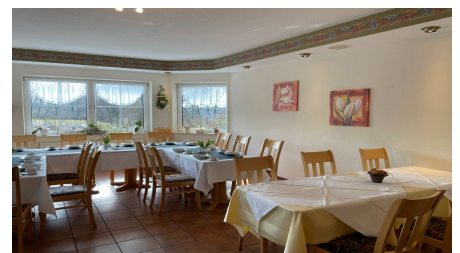

Hotel Papp-Mühle Frühstücksraum - © Touristikzentrum Westliches Weserbergland / Hotel Papp-Mühle