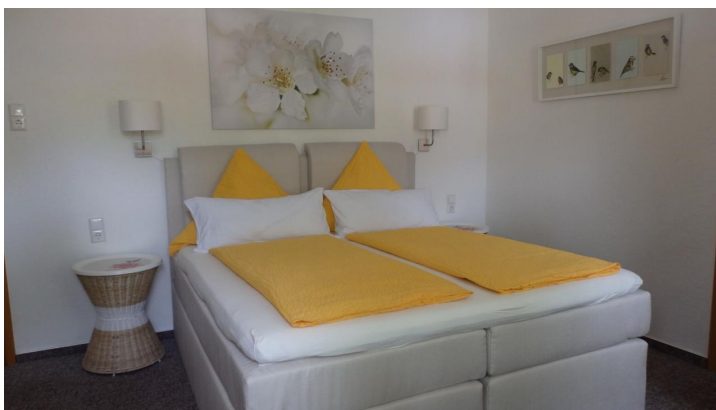

### Preisinformationen:

Übernachtungspreise pro Person:

im Doppelzimmer exkl. Frühstück: 33,00 €

im Einzelzimmer exkl. Frühstück: 48,00 €

Frühstück 12 € p.P.

### Zimmer Verteilung

Einzelzimmer

g-stehaus-kehne-horn-bad-meinberg-garten-1600 - © Gästehaus Kehne, Picasa

g-stehaus-kehne-horn-bad-meinberg-zimmer-1600 - © Gästehaus Kehne, Picasa

logo-hermannshoehen-mit-claim480

g-stehaus-kehne-horn-bad-meinberg-doppelzimmer-1600 - © Gästehaus Kehne, Picasa