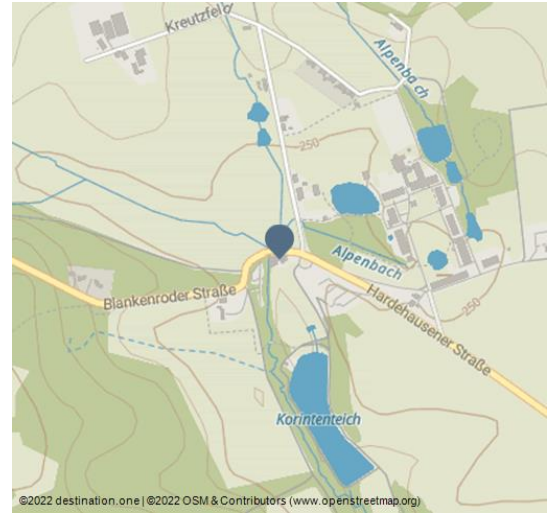

Haus Varlemann

Gasthof

aussenansicht_haus-varlemann_warburg - © Haus Varlemann

Haus Varlemann: Ihr Gastgeber inmitten wundervoller Natur!

In wald- und wildreicher Umgebung liegt der Landgasthof Haus Varlemann in unmittelbarer Nähe zum alten Klostergebäude, dem Erholungssee und dem Wisentgehege.