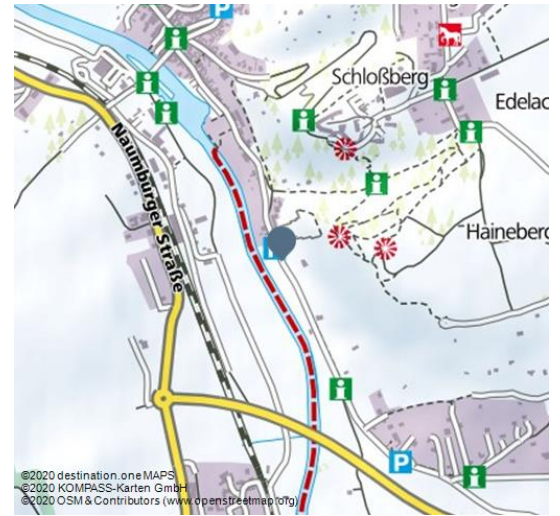

Hotel Rebschule

Hotel

hotel_rebschule - © Hotel Rebschule

Als Fremder kommen – als Freund gehen

Das Hotel Rebschule liegt im Zentrum der Weinregion Saale-Unstrut. Der malerische Ausblick auf das Unstruttal und die ruhige Lage inmitten der Weinberge verleihen dem Hotel ein besonderes Flair. Die Geschichte des Hauses ist eng mit dem Weinanbau an Saale und Unstrut verbunden.

Buchungsanbieter:

Feratel

<https://s.et4.de/pz3sc>

Übersicht:

Bettenanzahl	45
Anzahl der Doppelzimmer	22
Anzahl der Einzelzimmer	1

DEHOGA ★★☆☆

Adresse:

Ehrauberge 33
06632 Freyburg

QR-Code scannen und diese Seite offline speichern, mit Freunden teilen und mehr.

<https://s.et4.de/qz3sc>

Quelle: destination.one

ID: h_31710

Zuletzt geändert am 09.11.2020, 08:35