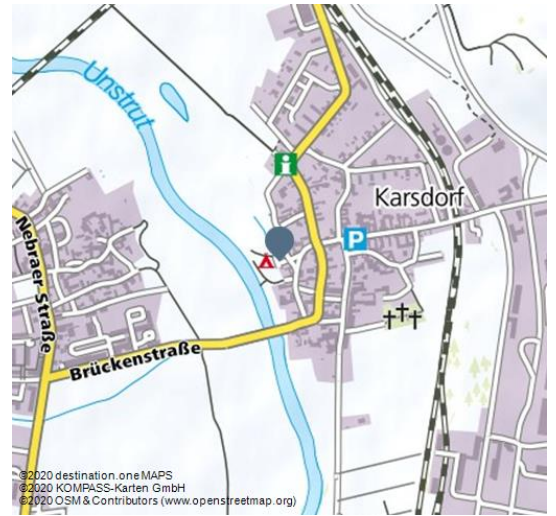

Näher dran am Sternenhimmel. Einfach Zelt aufstellen oder im Tipi komfortabel übernachten.

Sich Zeit zu nehmen und Zeit zu haben – für die Familie, für Freunde, im Verein aber auch mit den Kollegen: Das wird in der heutigen, sich immer schneller entwickelnden, Welt immer wichtiger.

Neben Erholung und Entspannung wollen wir mit unserer Arbeit und unseren Ideen dazu beitragen, dass Ihre Touren, Ausflüge und Reisen bei uns zu ganz besonderen Momenten und Erlebnissen werden.

Wir freuen uns auf Ihren Besuch.

Adresse:

Mühlplatz 8
06638 Karsdorf

☎ +49 34461 / 24388

☎ +49 175 / 2928639

🏠 www.kanuverleih-nebra.de/

✉ info@kanuverleih-nebra.de

Autor:

Saale-Unstrut-Tourismus e. V.
info@saale-unstrut-tourismus.de

Organisation:

Saale-Unstrut-Tourismus e. V.
<https://www.saale-unstrut-tourismus.de/>
info@saale-unstrut-tourismus.de

QR-Code scannen und diese Seite offline speichern, mit Freunden teilen und mehr.

<https://s.et4.de/Ry3sc>

Quelle: destination.one

ID: h_32372

Zuletzt geändert am 09.11.2020, 08:18