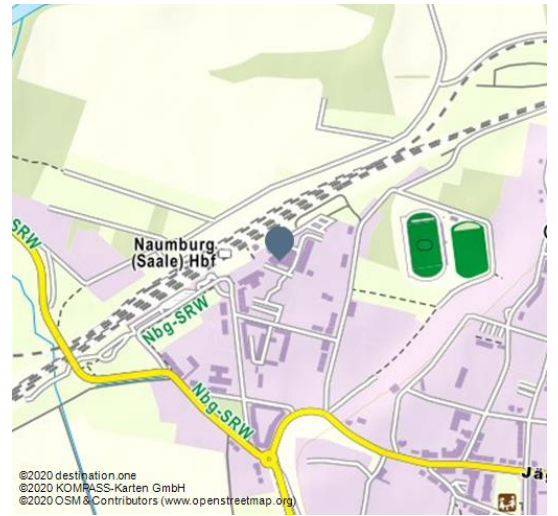

Center Hotel Kaiserhof

Hotel

fassade-und-eingang_centerhotel_kaiserhof - © Centerhotels

In direkter Bahnhofsnähe empfängt Sie das moderne Center Hotel Kaiserhof.

Das Hotel verfügt über 69 komfortable Gästezimmer. Alle Zimmer verfügen über Dusche/WC, Fön, Sat-TV, Sky Film/Sport und kostenfreien WLAN (kostenfrei).

Übersicht:

Zimmeranzahl	69
Bettenanzahl	150
Anzahl der Doppelzimmer	69
Anzahl der Dreibettzimmer	69
Mindestaufenthaltsdauer	1

DEHOGA ★★☆☆

Ansprechpartner:

Frau Anja Feniger
Center Hotel Kaiserhof
Bahnhofstrasse 35-37
06618 Naumburg