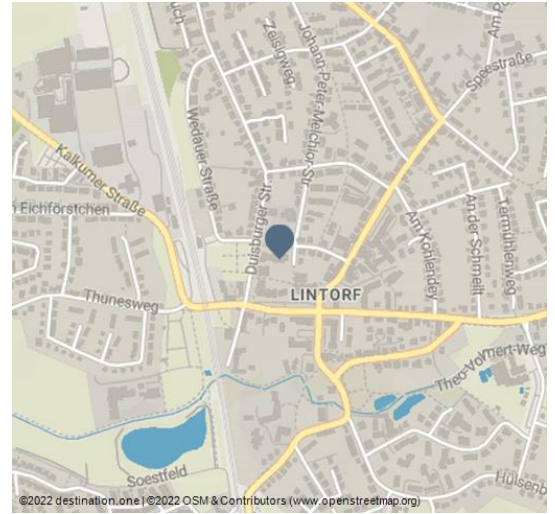

## Zimmervermietung Pabel

Privatzimmer

Zimmervermietung Pabel - © unbekannt, Zimmervermietung Pabel

Ruhige Lage, Parkplatz vor dem Hause, verkehrsgünstig gelegen, alle Geschäfte des täglichen Bedarfs in der Nähe, ebenso Haltestellen der Busse nach Ratingen-Hösel und -Angermund (S-Bhf.) sowie nach Düsseldorf. Autobahnanschluss zur A52, Flughafen und Messe Düsseldorf schnell erreichbar (10 bis 15 Minuten). Separates großes Badezimmer mit WC, WLAN kostenlos verfügbar.

### Adresse:

Konrad-Adenauer-Platz 30  
40885 Ratingen

☎ 0049 2102 314 35