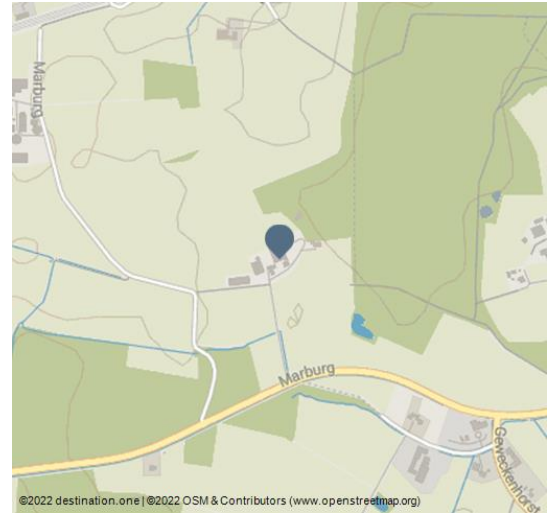

Ländliche Erholung mit familiären Flair

Liebe Gäste,

dank Ihrer Treue zu unserem Hotel in Rheda-Wiedenbrück können mein Team und ich voller Stolz auf über 20 Jahre Landhotel Marburg und das Erreichte zurückblicken. Wir können mit viel Optimismus in die Zukunft schauen. Seit der Eröffnung im Jahre 1993 waren mittlerweile viele Gäste in unserem Hotel, ob als Geschäftsreisender, als Monteur oder auch als Urlauber.

Radwanderer und Biker freuen sich, von hier aus Ihre Touren zu starten oder einen Zwischenstopp einzulegen und bei einem kühlen Getränk den Tag in unserer großzügigen Gartenanlage ausklingen zu lassen.

"Nicht zu haus und doch daheim" ist deshalb die Devise unseres Landhotels. Wir bieten Ihnen gerne den Aufenthalt in einem unserer Hotelzimmer, den auch wir uns wünschen würden.

Ihre Familie Stiens

Merkmale:

Betten & Zimmer

Mehrbettzimmer, Einzelzimmer, Junior Suite/n

Gruppen

Busgruppen möglich

Betriebsart

Landhotel

Sport / Freizeit

Radwandern, Garten / Wiese

Eignung (Zielgruppe)

Senioren, Familien, Geschäftsreisende, Gruppen, Paare, Einzelreisende

Adresse:

Marburg 16
33378 Rheda-Wiedenbrück - Rheda

☎ 05242 94430

☎ 0160 990 0324

🏠 <https://www.landhotel-marburg.de/>

✉ info@landhotel-marburg.de

Autor:

Flora Westfalica GmbH
info@flora-westfalica.de

QR-Code scannen und diese Seite offline speichern, mit Freunden teilen und mehr.

<https://s.et4.de/97hDd>

Quelle: destination.one

ID: h_45809

Zuletzt geändert am 17.09.2024, 18:48