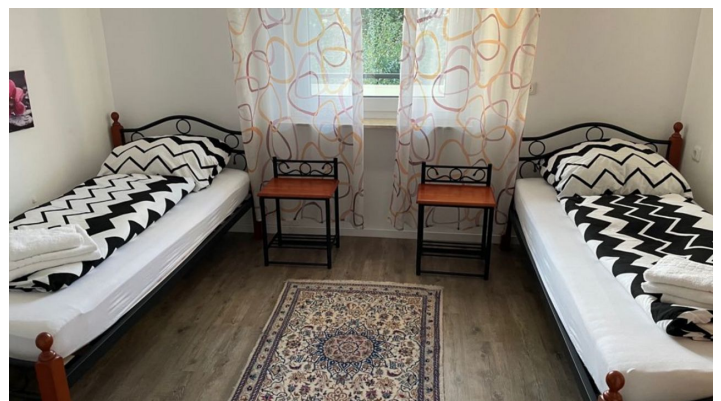

Schlafzimmer - © Vagif Kerimov