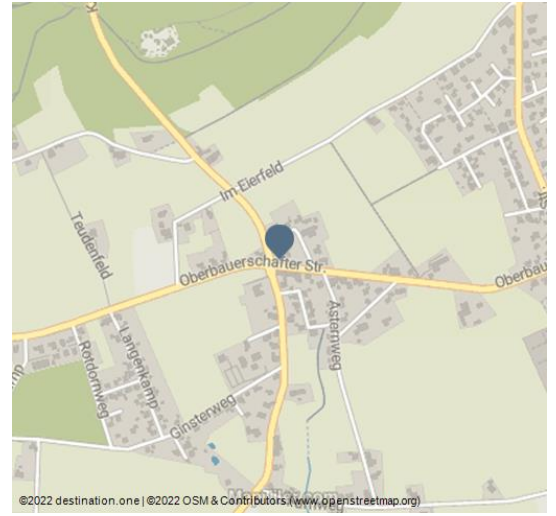

Hotel Kahle Wart

Hotel

Hotel-Restaurant Kahle Wart.png

Das Hotel liegt direkt am Südhang des Wiehengebirges, nahe der Freilichtbühne Kahle Wart in Hüllhorsts Ortsteil Oberbauerschaft. Wir, die Familie Niermann und unser Team sind täglich bemüht, Ihnen den Aufenthalt im Hause so angenehm wie möglich zu gestalten.

QR-Code scannen und diese Seite offline speichern, mit Freunden teilen und mehr.

<https://s.et4.de/FngDd>

Quelle: destination.one

ID: h_45859

Zuletzt geändert am 02.02.2024, 08:40

Anreise

Oberbauerschafter Str. 220

32609 Hüllhorst

NRW

Deutschland