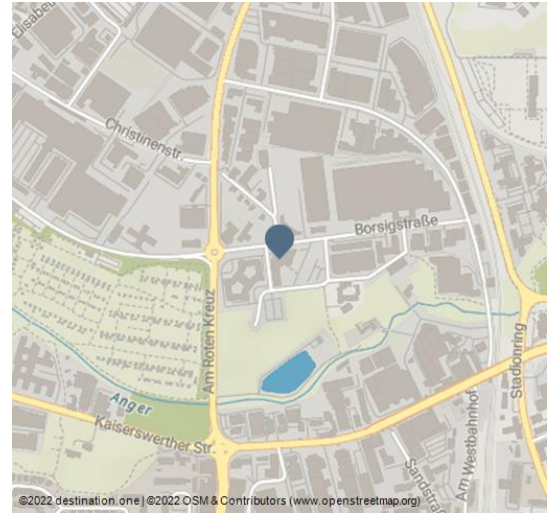

Precise House Düsseldorf Airport ****

Hotel garni

Tagungshotel

Wellnesshotel

Precise House Düsseldorf Airport - © Sol Melia

Urbaner Lifestyle für Geschäfts- und Städtereisende

In einer ruhigen Gegend der Stadt Ratingen gelegen, befindet sich das Precise House Düsseldorf Airport ganz in der Nähe des internationalen Flughafens Düsseldorf sowie dem Messegelände Düsseldorf und Essen. Aufgrund seiner Lage, der komfortablen Einrichtung und der hervorragenden Services eignet sich dieses Hotel sowohl für Geschäfts- als auch für Städtereisende.

Anreise

PKW

Von Norden/Süden kommend auf A3 Abfahrt 17-Dreieck-Ratingen-Ost nehmen und auf A44 Richtung Düsseldorf fahren. Direkt die erste Abfahrt 34-Ratingen-Ost nehmen und weiter Richtung Osten auf Brachter Str/ Homberger Str. Weiter auf Bahnstraße, rechts abbiegen auf Wilhelmring, weiter auf Maubeuger Ring, geradeaus weiter auf Hauser Ring, weiter auf Kaiserswerther Str. Rechts abbiegen auf Am Roten Kreuz, im Kreisverkehr erste Ausfahrt auf Borsigstraße nehmen. Das Precise House Düsseldorf Airport **** liegt auf der rechten Seite.