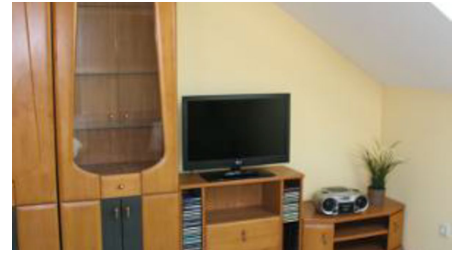

Ferienwohnung David in Schloß Holte-Stukenbrock - © Teutoburger_Wald_Stadt_Schloss_Holte-Stukenbrock_SDavid, Stefan David