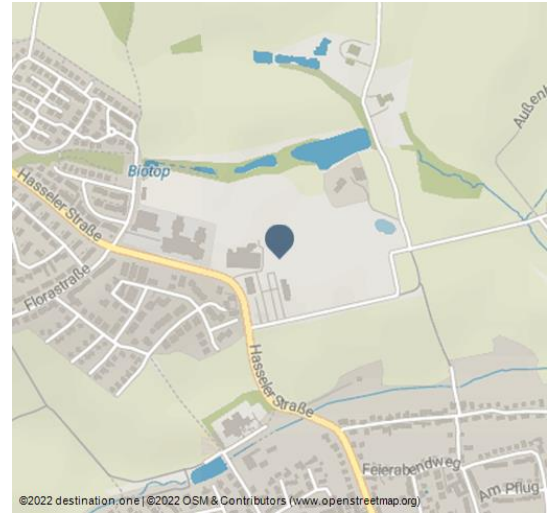

# Wohnmobilstellplatz hinter der Sportanlage Auf dem Pfennig in Mettmann

Wohnmobilstellplatz

Wohnmobilstellplatz hinter der Sportanlage Auf dem Pfennig in Mettmann - © Stadt Mettmann

## Wohnmobilstellplatz in Mettmann-Metzkausen

5 Wohnmobilstellplätze in Mettmann-Metzkausen auf dem Parkstreifen hinter der Sportanlage "Auf dem Pfennig". Die Zufahrt erfolgt über Hasseler Str. 99, 40822 Mettmann. Für die maximale Standdauer von 48h ist die Nutzung kostenlos. Es gibt keine Wasser- oder Stromanschlüsse.

#### Lage

Wiesenlage, Ortsrand

### Übersicht:

Anzahl Stellplätze	5
Entfernung Bahnhof	2200
Entfernung Haltestelle	300
Entfernung Wanderweg	4700