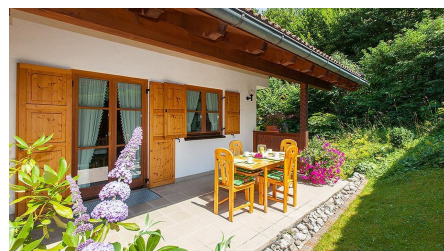

Weitere Infos:

Inklusive: Bettwäsche, Handtücher, Tisch- und Küchenwäsche, Kinderreisebett, Hochstuhl, Rodelverleih, Parkplatz am Haus, Heizung, Wasser, Strom.

Exklusive: Garage, Kurtaxe,

Anreise/Check-In: ab 13 Uhr bzw. nach Rücksprache mit uns

Abreise/Check-Out: bis 10 Uhr

Quelle: destination.one

ID: h_50131

Zuletzt geändert am 30.09.2022, 15:22

Übersicht:

Zimmeranzahl	3
Bettenanzahl	13

IMG_3872