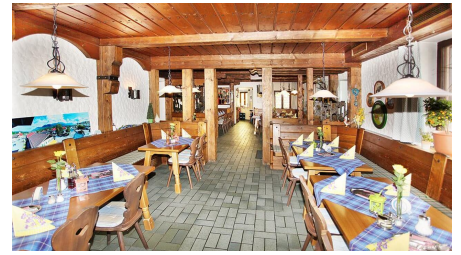

Gasthof Isartal

Gasthof

Gasthof Isartal Wallgau

Oberbayerischer Landgasthof mit gastronomischer Tradition. 20 Zimmer, größtenteils mit Balkon. Gemütliche Gaststube sowie separater Speise und Frühstücksraum. Hobbykeller Auf Anfrage Kühlschrank für die Zimmer. Halbpension ab 3 Übernachtungen möglich.

Quelle: destination.one

ID: h_50175

Zuletzt geändert am 16.12.2022, 12:49

Logo Isartal

Gaststube

Nebenzimmer

Zimmer