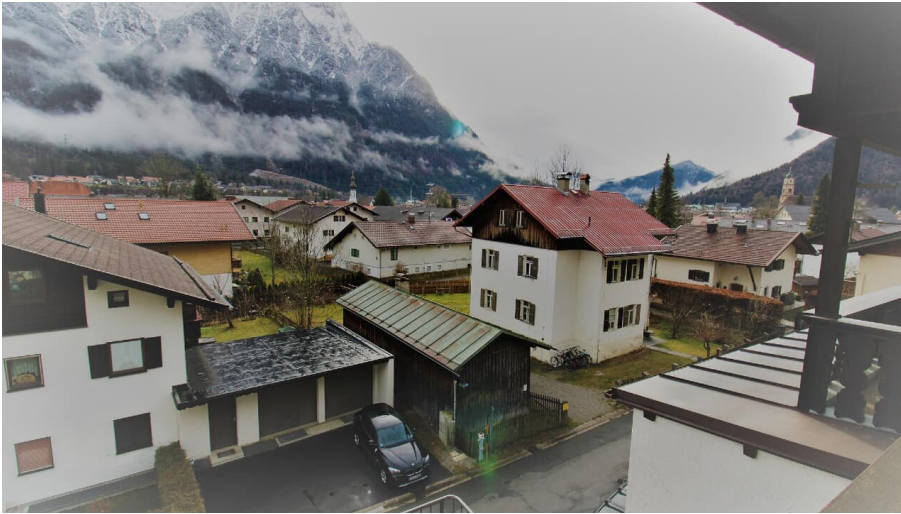

# Ferienwohnung Schneeglöckchen

Ferienwohnung / Appartement

Ausblick

## Haus Goethestraße 35

Ferienwohnung Schneeglöckchen 1 – 3 Personen

### Originelles behagliches bayrisches Haus in sonniger Hanglage.

Zentrumsnahe, ruhige und herrlich sonnige Lage am Fuße des Kranzbergs direkt im alten, historischen Teil von Mittenwald.

Nah zum Wandergebiet Kranzberg und den Badeseen. Ca. 5 Gehminuten zu Gasthöfen, Kurpark, Zentrum, Bäcker, und Supermarkt

Autostellplatz am Haus.