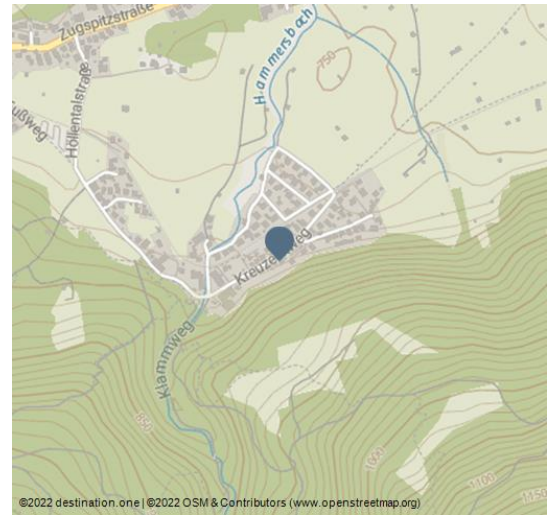

Ferienwohnung Theske

Ferienwohnung / Appartement

Wohnzimmer

Unser Haus mit einer Wohnung liegt ruhig im Ortsteil Hammersbach. Liegewiese und ein Grillplatz in unserem Garten. Brötchenservice. Fahrrad- und Schlittenverleih. Parkplatz am Haus. Ganzjährig geöffnet. Spazier- und Wanderwege, Radwege und die Langlaufloipe beginnen in der Nähe. Die Haltestellen für den Bus und die Zugspitz-Zahnradbahn sind nur wenige Gehminuten entfernt. Mit der Zugspitzbahn erreichen Sie problemlos die schönen Wander- und Skigebiete von Grainau/Eibsee oder Kreuzeck und Hausberg in Garmisch-Partenkirchen. Der Zug endet am Bahnhof Garmisch, sodass auch eine Anreise per Bahn ohne grosse Wege möglich ist. Gerne geben wir Ihnen telefonisch oder schriftlich weitere detaillierte Auskünfte über die Ferienwohnung und Freizeitmöglichkeiten.