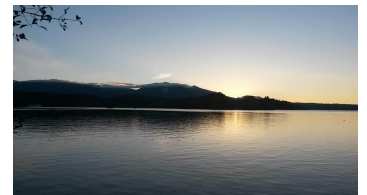

Staffelsee