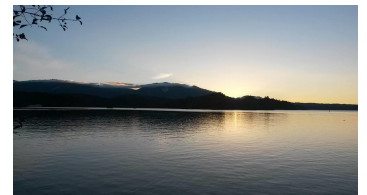

Ferienwohnung Schuster

Ferienwohnung / Appartement

Terrasse vorne

Neubau, mit neuer Ferienwohnung im Erdgeschoss, 40qm, für 2 Personen, Einbauküche mit Spülmaschine, separates Schlaf-Wohnzimmer, Fernseher vorhanden, W-lan im Haus. Fliesen und Holzböden. Große möblierte Terrasse mit Bergblick in sehr ruhiger Lage, 5 min zum See und zum Ortszentrum. Parkplatz und Radlhütte vorhanden.

Küche

Sitzecke Küche

Schlafzimmer

Bett

Bad.

Staffelsee