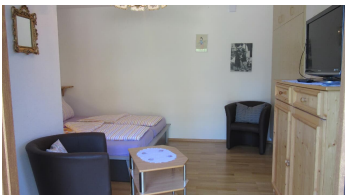

Ferienwohnung Schuster

Ferienwohnung / Appartement

Terrasse vorne

Neubau, mit neuer Ferienwohnung im Erdgeschoss, 40qm, für 2 Personen, Einbauküche mit Spülmaschine, separates Schlaf-Wohnzimmer, Fernseher vorhanden, W-lan im Haus. Fliesen und Holzböden. Große möblierte Terrasse mit Bergblick in sehr ruhiger Lage, 5 min zum See und zum Ortszentrum. Parkplatz und Radlhütte vorhanden.

Küche

Sitzecke Küche

Schlafzimmer

Bett

Bad.

Staffelsee