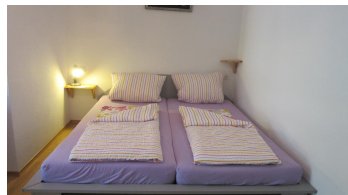

Ferienwohnung Schuster

Ferienwohnung / Appartement

Terrasse vorne

Neubau, mit neuer Ferienwohnung im Erdgeschoss, 40qm, für 2 Personen, Einbauküche mit Spülmaschine, separates Schlaf-Wohnzimmer, Fernseher vorhanden, W-lan im Haus. Fliesen und Holzböden. Große möblierte Terrasse mit Bergblick in sehr ruhiger Lage, 5 min zum See und zum Ortszentrum. Parkplatz und Radlhütte vorhanden.

Küche

Sitzecke Küche

Schlafzimmer

Bett

Bad.

Staffelsee