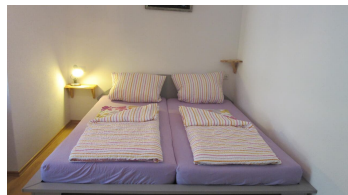

# Ferienwohnung Schuster

Ferienwohnung / Appartement

Terrasse vorne

Neubau, mit neuer Ferienwohnung im Erdgeschoss, 40qm, für 2 Personen, Einbauküche mit Spülmaschine, separates Schlaf-Wohnzimmer, Fernseher vorhanden, W-lan im Haus. Fliesen und Holzböden. Große möblierte Terrasse mit Bergblick in sehr ruhiger Lage, 5 min zum See und zum Ortszentrum. Parkplatz und Radlhütte vorhanden.

Zuletzt geändert am 25.11.2022, 20:49

Staffelsee

Terrasse hinten

Terrasse FEWO

Küche

Sitzecke Küche

Schlafzimmer

Bett