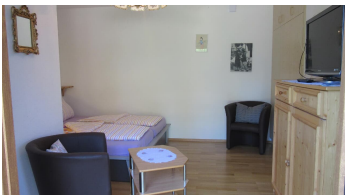

# Ferienwohnung Schuster

Ferienwohnung / Appartement

Terrasse vorne

Neubau, mit neuer Ferienwohnung im Erdgeschoss, 40qm, für 2 Personen, Einbauküche mit Spülmaschine, separates Schlaf-Wohnzimmer, Fernseher vorhanden, W-lan im Haus. Fliesen und Holzböden. Große möblierte Terrasse mit Bergblick in sehr ruhiger Lage, 5 min zum See und zum Ortszentrum. Parkplatz und Radlhütte vorhanden.

Zuletzt geändert am 25.11.2022, 20:49

Staffelsee

Terrasse hinten

Terrasse FEWO

Küche

Sitzecke Küche

Schlafzimmer

Bett