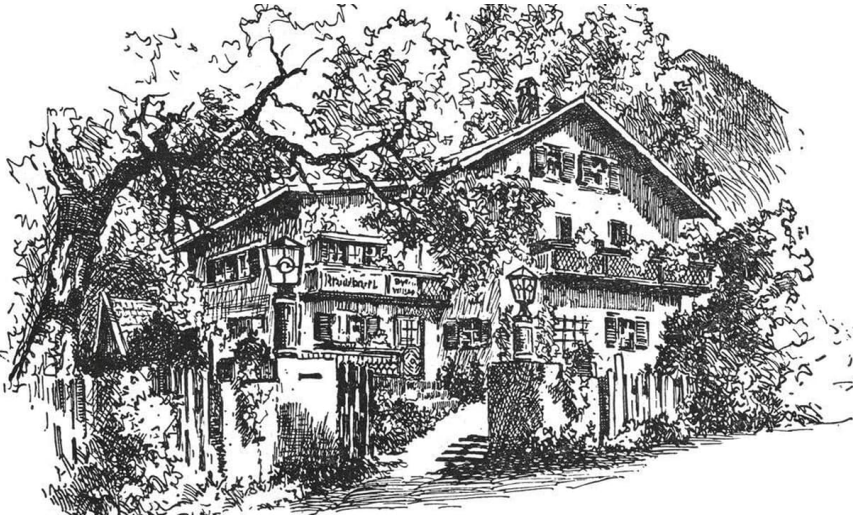

Haus Mühlbartl

Ferienwohnung / Appartement

Haus_Muehlbartl_A5_RGB

Einzelstehendes Haus mit Garten, Parkplatz. Die Wohnungen befinden sich im ersten Stock und haben alle Südbalkon, auch der Garten kann benutzt werden. Jede Wohnung hat ein separates Schlafzimmer und Dusche/WC. Im Wohnraum befindet sich eine kleine, gut ausgestattete Küche, eine Sitzcke mit Fernseher und ein Eßplatz. Die Wohnungen sind voll ausgestattet. Handtücher, Tisch-, Küchen- und Bettwäsche sind vorhanden.

Kleine Kinder bis 4 Jahre möglich und frei.
Kinderbett vorhanden.

Quelle: destination.one

ID: h_50708

Zuletzt geändert am 24.04.2023, 07:11

Wenn Sie aus Norden (Unterammergau) anreisen - Rottenbucher Straße, Dorfstraße bis Hotel Alte Post, dann nach rechts in Richtung Kirchturm, wenn Sie in der Daisenberger Straße ankommen nach links, dann ist die dritte Straße nach rechts der Kreuzweg - fahren Sie bis Nr. 17, unserem Haus. Wenn Sie aus Süden kommen (Kloster Ettal) biegen Sie von der Umgehungsstraße in die Ettaler Straße ein und fahren immer auf dieser Straße bis kurz vor dem Kirchturm. Hier nehmen Sie die rechte Straße, die nächste Querstraße ist die Daisenbergerstraße, in dieser nach rechts und die zweite wieder nach rechts und Sie befinden sich Am Kreuzweg (s. o.)