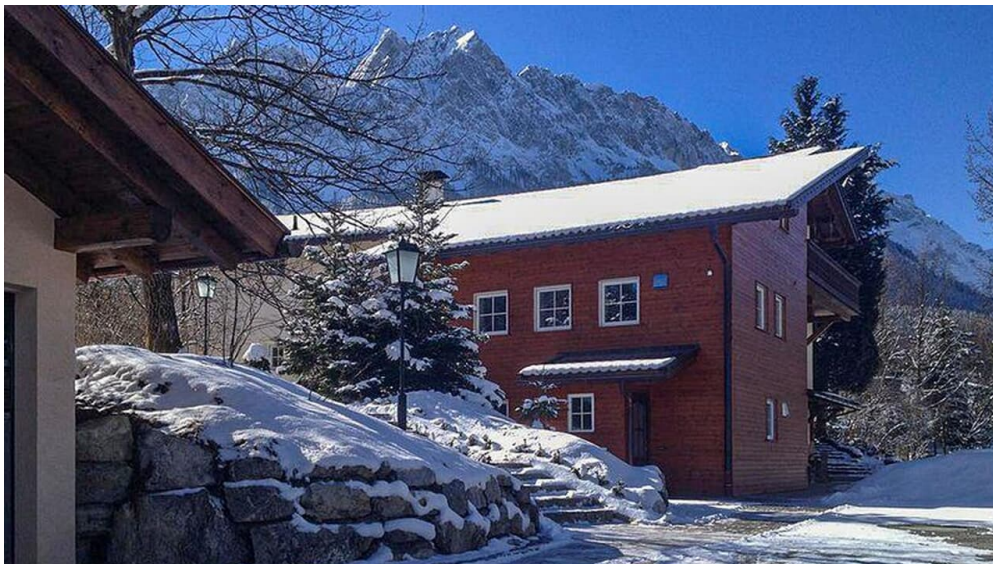

Villa Alpina

Ferienwohnung / Appartement

Villa Alpina

Die Villa Alpina ist ein modernes Niedrigenergiehaus zentral in Grainau gelegen.

Die zwei schönen Einliegerwohnungen mit je einer feinen Terrasse werden als Ferienwohnungen ganzjährig vermietet.

Das Haus liegt nur wenige Meter von der Touristeninformation entfernt, das heißt der Bahnhof, das Zugspitzbad und die Loipe sind ohne Auto leicht zu erreichen.

Wir wünschen ihnen einen ereignisreichen Aufenthalt!

<https://s.et4.de/K0tcd>

Quelle: destination.one

ID: h_50786

Zuletzt geändert am 25.11.2022, 21:05

Übersicht:

Zimmeranzahl	2
Anzahl der Ferienhäuser	2
Bettenanzahl	4

Kaiserwetter

Einfahrt Villa Alpina

Winter in Grainau