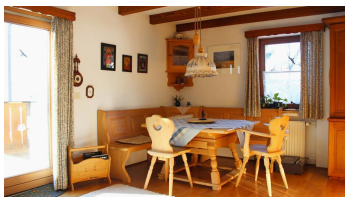

Essbereich