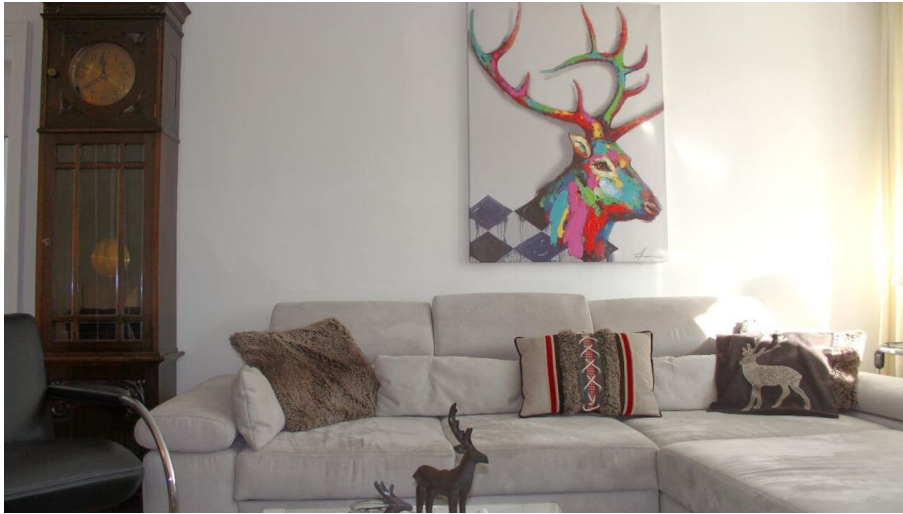

Ferienwohnung Schneewittchen

Ferienwohnung / Appartement

Wohnzimmer

Haus Am Anger 9 nahe der Fußgängerzone und dem alten historischen Teil von Mittenwald

Ferienwohnung **Schneewittchen** * * * * 1 - 2 Personen, ruhige sonnige Lage,

Stylische Ferienwohnung mit Blick zum Karwendel.

Idealer Ausgangspunkt für Wanderungen im Kranzberggebiet und zu den Badeseen.

Nur wenige Gehminuten zu den Gasthöfen, dem Bäcker, diversen Cafés und Geschäften.