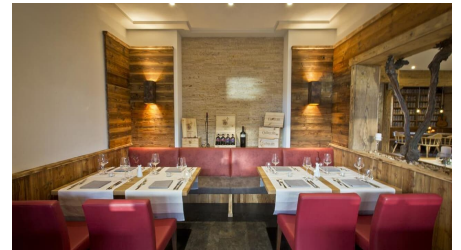

Sitzecke Krüner Stubn