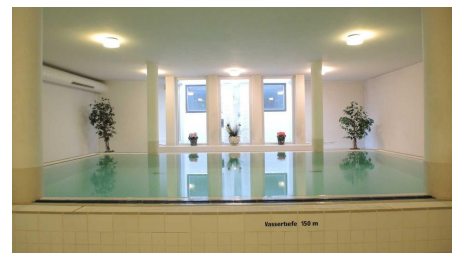

Weitere Infos:

Im Preis enthalten sind: Schwimmbadbenutzung, Autostellplatz oder Garage, Strom, Wasser, Heizung.

In Ihrem gebuchten Wäschepaket sind Bettwäsche enthalten, sowie entsprechend Handtücher und Geschirrtücher pro Woche.

Auf Anfrage Kinderbett, Kinder-Hochstuhl.

Exklusive: Sauna, Infrarotkabine, Waschmaschine, Trockner (Münzautomaten) sowie die Kurtaxe.

Die Ferienwohnung ist ab 15:00 Uhr für Sie bezugsfertig.
Die Schlüsselübergabe erfolgt über unser Schlüsseldepot, so daß Sie jederzeit in Ihre Ferienwohnung können.

Am Abreisetag bitten wir Sie, die Ferienwohnung bis 10:00 Uhr freizustellen.

Sie erhalten vor Reisebeginn noch ein Anreise-E-Mail, in dem alles wichtige für Ihren Aufenthalt noch einmal beschrieben ist.

Übersicht:

Zimmeranzahl	1
Bettenanzahl	2

DSCN7649