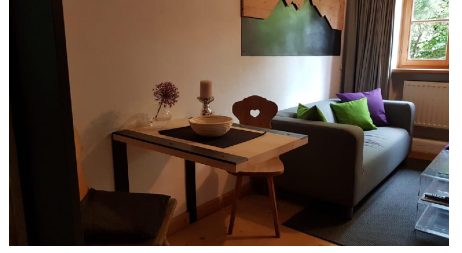

IMG-20200713-WA0002 - © Fam. Rieger