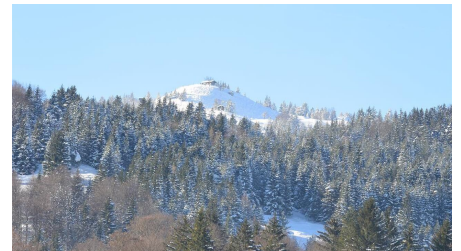

#### Lage

Ortsrand, Ruhige Lage

<https://s.et4.de/9Gxcd>

Quelle: destination.one

ID: h\_51519

Zuletzt geändert am 28.09.2022, 18:38

Außenansicht Haus Zum Schmalzler

Blick zum Kranzberg

Blick nach Mittenwald im Winter 2016