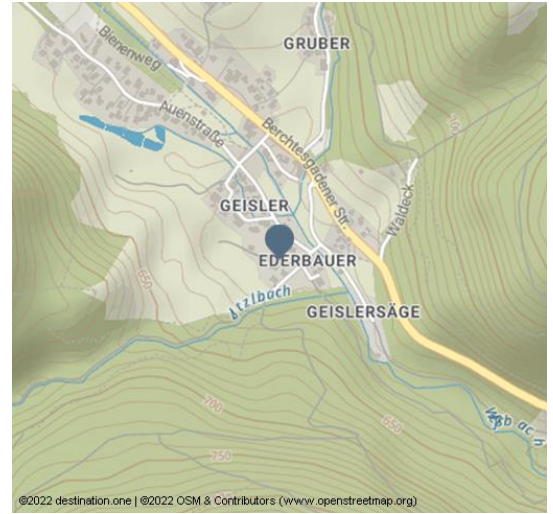

Öderbauerhof

Bauernhof

Ferienwohnung / Appartement

Öderbauerhof im Winter

Wenn Sie Urlaub im herrlichen Berchtesgadener Land machen wollen, dann sind Sie bei uns genau richtig. Unser Bauernhof befindet sich im Ortsteil Weißbach, der Gemeinde Schneizlreuth. Unser Hof ist über 400 Jahre alt und seit vielen Jahren gibt es zufriedene Urlaubsgäste bei uns. Wir sind ein voll bewirtschafteter Milchviehbetrieb mit Hasen, Enten und unserer Katze Lilli. Gerade für Kinder ist es aufregend, einmal im Kuhstall oder bei der Heuernte mitzuhelfen. Da unser Haus direkt am Waldrand, abseits von Lärm und Straßen liegt, können Kinder nach Herzenslust draußen spielen. Eine Tischtennisplatte, Kinderräder, Laufrad, Bobby-Car, Spielturn mit Rutsche, Schaukel und Sandkasten lassen garantiert keine Langeweile aufkommen. Herrliche Wanderwege führen ganz in der Nähe am Haus vorbei - Wanderer und Naturfreunde sind bestens bei uns aufgehoben. Für gemütliche Stunden steht Ihnen eine grosse rustikale Bauernstube mit Fernsehgerät zur Verfügung. Unsere Gäste können auch Ihr Frühstück auf unserer gemütlichen Terrasse genießen und am Abend grillen oder einfach gemütlich den Tag ausklingen lassen. Gerne sitzt man sich dann auch mal auf ein Gläschen dazu. Auf Gastlichkeit legen wir sehr viel Wert und geben unseren Gästen auch gerne immer wieder gute Tipps für Ihre Touren. Wir würden uns freuen, Sie auf unserem Öderbauerhof begrüßen zu dürfen.

Ausstattung Zimmer/Appartement

Terrasse, WiFi, Laufstall, Heizung, Haustiere nicht erlaubt, Gartenmöbel, Kinderhochstuhl, Gartengrill

Weitere Infos:

Sie fahren die Autobahn München-Salzburg, Abfahrt Siegsdorf, dann Richtung Inzell-Bad Reichenhall, 4km nach Inzell ist unser Ort Weißbach. Nach der Tankstelle biegen sie rechts ab, nach dem Spielplatz wieder links. Nach ca. 200m rechts und dann sehen sie schon unseren Öderbauerhof.