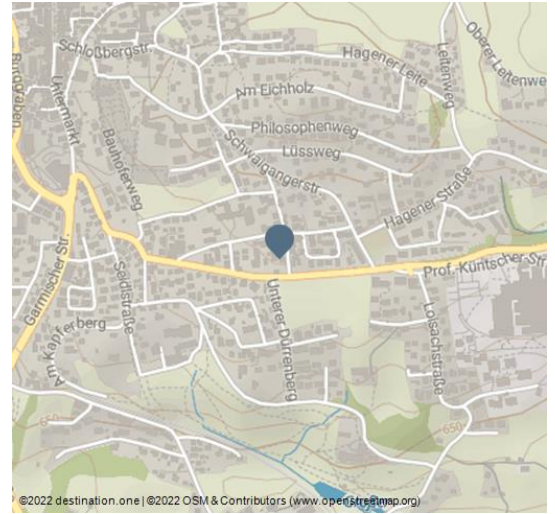

Ferienwohnung Wenderoth

Ferienwohnung / Appartement

Haus Wenderoth Südansicht - © Karin Wenderoth

Unser Haus liegt an der Kocheler Straße in einem großen Garten in der unmittelbaren Nähe zur berufsgenossenschaftlichen Unfall-Klinik (0,6 km, 7 Gehminuten). Das Haupthaus ist quadratisch und die Ferienwohnung liegt im ersten Stock und ist nach Norden hin angebaut. Somit wirkt der Garten und das Haupthaus als Lärmschutz und man kann auch im Sommer mit offenen Fenstern schlafen, ohne sich vom Verkehr gestört zu fühlen. Sie können den Garten gerne nutzen, um mit Ihren Kindern zu spielen, sich zu sonnen und zu essen. Dafür stehen Gartenmöbel bereit. Sie können ihr Auto im Hof parken und haben einen separaten Eingang und einen überdachten Minibalkon. In das Zentrum läuft man 12 Minuten. Der Bahnhof ist in 25 Minuten erreichbar. Es gibt ein Shoppingcenter mit Edeka, Netto, Rossmann, Apotheke u.a. Geschäften, das in 10 Minuten erreichbar ist. Es gibt eine Bushaltestelle, die nur 50 Meter von unserem Haus entfernt ist.

Ansprechpartner:

Rita Wenderoth
Sporrerstrasse 10
82418 Murnau a. Staffelsee

☎ (0049) 17651515491

✉ kw@viadis.de

Adresse:

Sporrerstrasse 10
82418 Murnau a. Staffelsee - Murnau (Ort)

☎ (0049) 17651515491

✉ kw@viadis.de

Unsere Ferienwohnung ist rauchfrei. Sie können auf dem überdachten Balkon der Ferienwohnung rauchen.

A95 Richtung Garmisch-Partenkirchen, Ausfahrt Murnau. A95 Richtung Garmisch-Partenkirchen, Ausfahrt Kochel am See, Murnau. Fahren Sie auf der Bundesstraße an Schwaiganger vorbei bis nach Murnau. Nach dem Ortschild Murnau die zweite Straße nach rechts. Das Haus auf der linken Seite ist unseres.