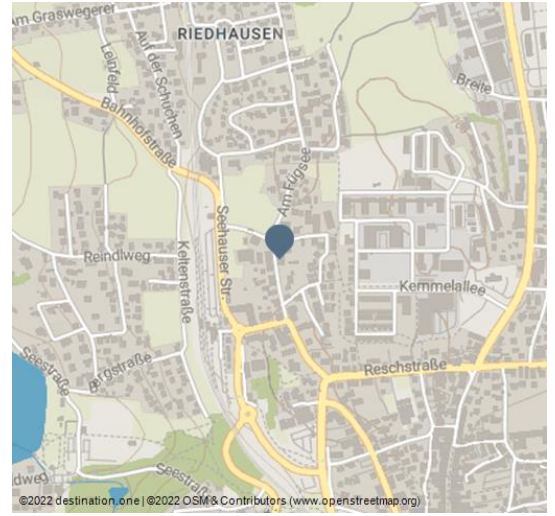

# Sporerhof (Christl Trinks)

Pension

Ferienwohnung / Appartement

Sporerhof\_Haupthaus

Neu renovierte Pension in zentraler Lage, ruhig, großer Garten, Liegewiese, Spielplatz, familienfreundlich, gruppeneeignet, autofreier Innenhof, 2 behindertengerechte Ferienwohnungen, alle Zimmer mit Internet und Safe, 15 Minuten zum See, 10 Minuten nach Seehausen, 10 Minuten zum Zentrum Murnau, 5 Minuten zur Bahn

### Weitere Infos:

Wlan Parkplatz Semmelservice

A 95 Ausfahrt Murnau nach Seehausen, Ortseinfahrt aus allen Richtungen, Richtung Bahnhof, am JMJ-Möbelhaus geradeaus nach Riedhausen, Mauritiusstr., nach 200m rechts zum Sporerhof