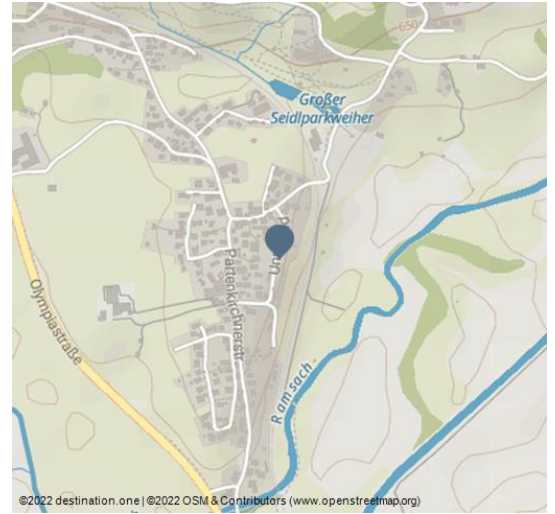

Ferienwohnung Steffi

Ferienwohnung / Appartement

Eingang mit Terrasse

Die Ferienwohnung liegt im Ortsteil Hechendorf, am südlichen Rand von Murnau. Der Blick aus der Wohnung richtet sich nach Osten ins Loisachmoor, dahinter die Bergkette mit Herzogstand, Heimgarten und in der Ferne die Benediktenwand. Der Eingang der Wohnung führt über zwei Stufen auf eine vorgelagerte Westterrasse. Die Fußgängerzone und Marktmittte von Murnau lässt sich zu Fuß gut über den Seidlpark in 20 Minuten erreichen. Das Unfallkrankenhaus ist zu Fuß nur 10 Minuten entfernt.

In der Umgebung Bauernhöfe, ein Landschaftspark, geschaffen von dem Architekten Emanuel von Seidl, und viel Natur. In unmittelbarer Nähe erreichen Sie zu Fuß oder mit dem Fahrrad das Loisach Moor.

Ansprechend und freundlich eingerichtete Ferienwohnung mit Wohlfühlambiente. Ein Wohn-/Schlafzimmer mit Küchenzeile, traumhafter Bergblick auf die Heimgartengruppe. Fernseher, Spülmaschine, französisches Bett (1.50Meter). 1 Badezimmer mit Dusche und WC, schöne Terrasse mit Gartenmöbeln.

ID: h_51974

Zuletzt geändert am 06.01.2023, 11:16

Weitere Infos:

Murnau Ortsausgang Süd auf B2/Olympiastraße Richtung Garmisch-Partenkirchen. Links abbiegen nach Ortsteil Hechendorf". Hechendorfer Straße geht über in Murnauer Straße, nach ca. 1 Km nach links in Mühlhagener Straße abbiegen, nach etwa 100m rechts in Unterfeld abbiegen."