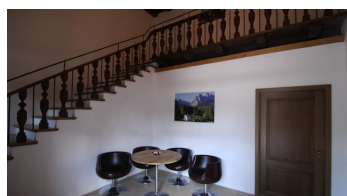

Weitere Infos:

Von der A95 kommend Richtung Garmisch-Partenkirchen/Grainau. Erste Auffahrt Richtung Obergrainau der Straße ca. 900 m folgen. Das Haus befindet sich auf der linken Seite. Von A7/Füssen kommend Richtung Griesen/Grainau; Zweite Auffahrt Richtung Obergrainau der Straße ca. 900 m folgen. Das Haus befindet sich auf der linken Seite.

Übersicht:

Zimmeranzahl	2
Anzahl der Doppelzimmer	4
Anzahl der Ferienhäuser	2
Bettenanzahl	13