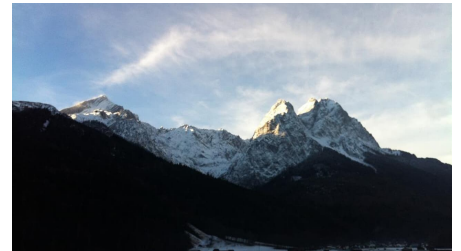

Ausblick auf die Berge