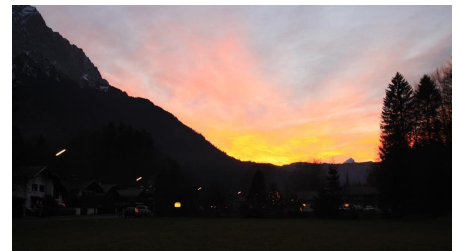

Ferienwohnungen Haus Zugspitze

Ferienwohnung / Appartement

Haus Zugspitze im Winter

Ferienwohnungen in einem neu renoviertem, herrschaftlichem Haus mit 12.000 m² Grund, mit eigenem Wald, großer Wiese und wunderschönen Blick auf die Berge. Großzügiger Parkplatz.

Übersicht:

Zimmeranzahl	2
Anzahl der Doppelzimmer	4
Anzahl der Ferienhäuser	2
Bettenanzahl	13

Haus Zugspitze im Sommer

Ausblick auf die Berge

Sonnenuntergang

Ausblick im Winter

Ausblick auf die Berge

Ausblick auf die Berge