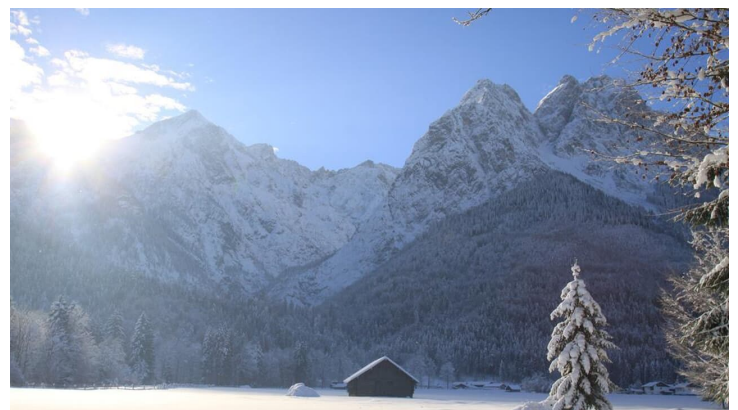

Ausblick auf die Berge