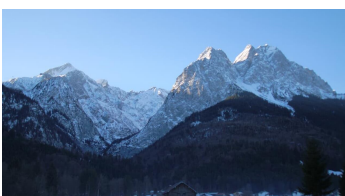

Ferienwohnungen Haus Zugspitze

Ferienwohnung / Appartement

Haus Zugspitze im Winter

Ferienwohnungen in einem neu renoviertem, herrschaftlichem Haus mit 12.000 m² Grund, mit eigenem Wald, großer Wiese und wunderschönen Blick auf die Berge. Großzügiger Parkplatz.

Übersicht:

Zimmeranzahl	2
Anzahl der Doppelzimmer	4
Anzahl der Ferienhäuser	2
Bettenanzahl	13

Haus Zugspitze im Sommer

Ausblick auf die Berge

Sonnenuntergang

Ausblick im Winter

Ausblick auf die Berge

Ausblick auf die Berge