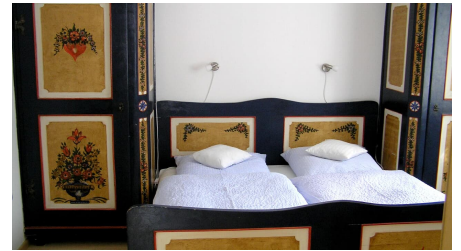

Ferienhaus Stuber

Ferienwohnung / Appartement

Ferienhaus

Ferienhaus Stuber - © Foto: HStuber, Murnau

Das/die Ferienhaus/Ferienwohnung (Nichtraucher, keine Haustiere) verfügt über eine komplett eingerichtete separate Küche. Der Wohnraum ist mit Essplatz, Sofa, Sat-TV und Radio ausgestattet. Zur Wohnung gehören außerdem ein Schlafzimmer sowie Dusche und WC. Die Wohnung ist ebenerdig über zwei Außenstufen erreichbar. Der Kfz-Stellplatz befindet sich am Haus.

Blick auf Murnauer Moos mit Wettersteingebirge - © Foto: HStuber, Murnau

Grundriss FeWo3 - © Foto: HStuber, Murnau

Schlafzimmer der Ferienwohnung - © Foto: HStuber, Murnau

Wohn-/Esszimmer1 - © Foto: HStuber, Murnau