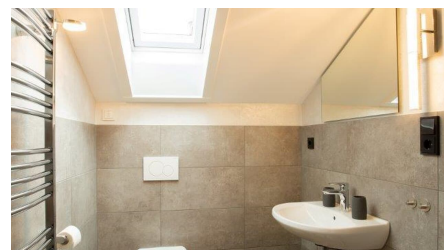

Dusche mit WC "Bergglück"