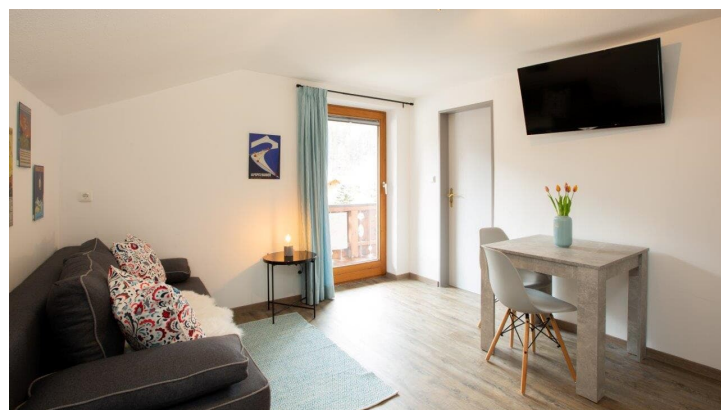

Die Wohnung "Bergglück" 32m² verfügt über: W-Lan, SAT-TV, Smart-TV, voll ausgestattete Küchenzeile, Geschirrspülmaschine, Boxspringbetten 1,6 x 2m, WC mit Dusche. Kombiniertes Wohn- Schlafbereich (kein separates Schlafzimmer), Balkon mit Bergblick (Wettersteingebirge)

Die Wohnung "Dorf liebe" 35m² verfügt über: W-Lan, SAT-TV, Smart-TV, voll ausgestattete Küchenzeile, Boxspringbetten 1,6 x 2m, WC mit Dusche, Balkon mit Dorf- und Bergblick (Ammergauer Alpen)

Parkmöglichkeiten sind direkt vor dem Haus. Metzger, Bäcker, Lebensmittelgeschäft, Ski- und Fahrradverleih, Apotheke, Arzt und Busanbindung sind in unmittelbarer Umgebung. Die Station der Bayr. Zugspitzbahn ist in max. 10 Gehminuten erreichbar.

Wohnküche Dorfliebe

Wohnküche Dorfliebe

Schlafzimmer "Dorfliebe"

WC mit Dusche "Dorfliebe"