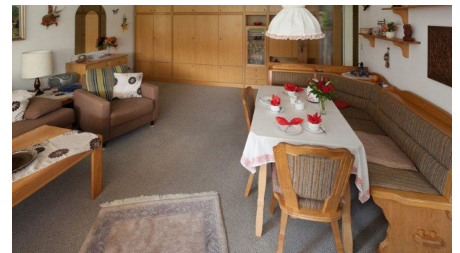

FeWo_Schmidt_02082012_005