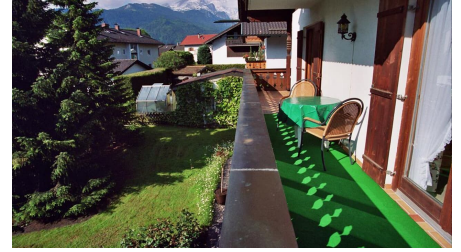

Süd-West-Balkon-Alpitzblick