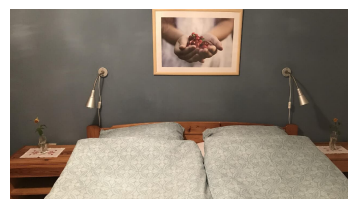

Weitere Infos:

Preis pro Nacht für 1 bis 2 Personen : 60 Euro;
Aufpreis für jede weitere Person : 10 Euro;
Max. 4 Personen;

Anreise: Ab 14 Uhr.

Abreise: Ca. 10.30.

Auf Anfrage können wir die Zeiten ihren Wünschen anpassen!

Quelle: destination.one

ID: h_52177

Zuletzt geändert am 25.11.2022, 20:27

Übersicht:

Zimmeranzahl	1
Bettenanzahl	4