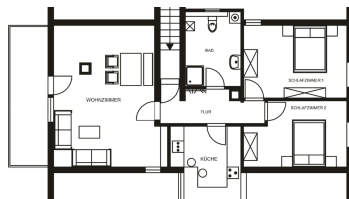

Ferienwohnung Seibt

Ferienwohnung / Appartement

Wohnzimmer

Unsere 70 m² große Ferienwohnung für 2 bis 4 Personen befindet sich im 2. Stock in ruhiger Ortsrandlage und doch zentrumsnah. Die Wohnung ist hell und sonnig, verfügt über einen Südwestbalkon mit Bergblick und bietet Ihnen allen Komfort mit einem gemütlichen Wohn-/Essraum (SAT/TV, DVD-Player, Radio, Leselu. Spielecke), 2 Schlafzimmern, Bad mit Dusche (Waschtrockner) und komplett eingerichteter Küche (Herd mit Backofen, Mikrowelle, gr. Kühlschrank mit 3-Sterne-Gefrierfach, Geschirrspüler). Zur Fewo gehört eine Garage. Detailliertes zur Wohnung und zur Umgebung mit vielen Fotos siehe www.jrseibt.de.

Haustiere nicht erlaubt, Kinderhochstuhl

Weitere Infos:

Im Mietpreis eingeschlossen sind:

Nutzung der Garage

Kinderbett und Kinderhochstuhl

Für den Kaminofen steht i.R. Kaminholz zur Verfügung

Von der Umgehungsstraße/B23 kommend: aus Richtung Augsburg/Schongau die 2. Abfahrt, aus Richtung Garmisch-Partenkirchen/Ettal die 1. Abfahrt Richtung Oberammergau. Das Haus Ettaler Straße 36 befindet sich auf der linken Seite.

Zimmeranzahl

1

Bettenanzahl

4

großes Schlafzimmer

Küche mit kl. Eßplatz

Bad Waschbereich

Bad

kleines Schlafzimmer

Dorf aus unserem Küchenfenster

Grundriss

Not aus unserem Küchenfenster