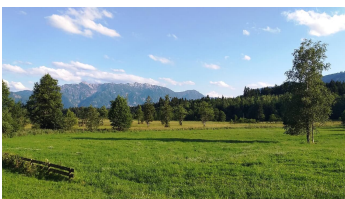

Aussicht Terasse Feriewohnung