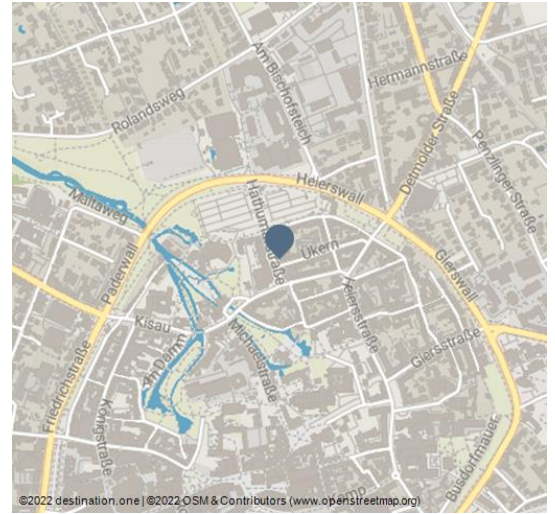

Arthotel ANA Fleur, unser Hotel in Paderborn

Klassisch, kultiviert und komfortabel: Wer glaubt, dass sich Hotels mit hohen Standards nur in Metropollagen befinden, der ist nach einem Besuch des Arthotel ANA Fleur, unserem Hotel in Paderborn, schnell eines Besseren belehrt.

Fast schon im Stil eines kleinen Boutique Hotels besticht das Arthotel ANA Fleur mit dezentem Luxus und zeitloser Eleganz. Warme, einladende Farben finden sich sowohl in den öffentlichen Bereichen als auch in allen Gästezimmern des Hauses wieder, durchsetzt mit zahlreichen floralen Elementen, denen das Arthotel ANA Fleur auch seinen Namen verdankt.

Eine ideale Lage für jeden Anlass: Unser Hotel in Paderborn befindet sich mitten im Zentrum der reizvollen Innenstadt und ganz in der Nähe des Doms.

Preisinformationen:

Preis pro Einheit/Nacht inkl. Frühstück:

je nach Zimmerkategorie 70,00-140,00 €
Detaillierte Preisinformationen s. Hotel-Homepage

Haustiere: 10,00 €/Tag

Merkmale:

Betten & Zimmer

Mehrbettzimmer, Einzelzimmer, Appartement, Junior Suite/n

Wellness

Sauna

Kinder

Gitterbett / Babybett, Kinderbett

Eignung (Zielgruppe)

Adresse:

Hathumarstraße 22
33098 Paderborn

+49 5251 1889910

+49 5251 188991555

www.ana-hotels.com/fleur-paderborn

fleur@ana-hotels.com

Autor:

Tourist Information Paderborn

QR-Code scannen und diese Seite offline speichern, mit Freunden teilen und mehr.

<https://s.et4.de/q9wCd>

Quelle: destination.one

ID: h_53564

Zuletzt geändert am 27.03.2024, 07:36