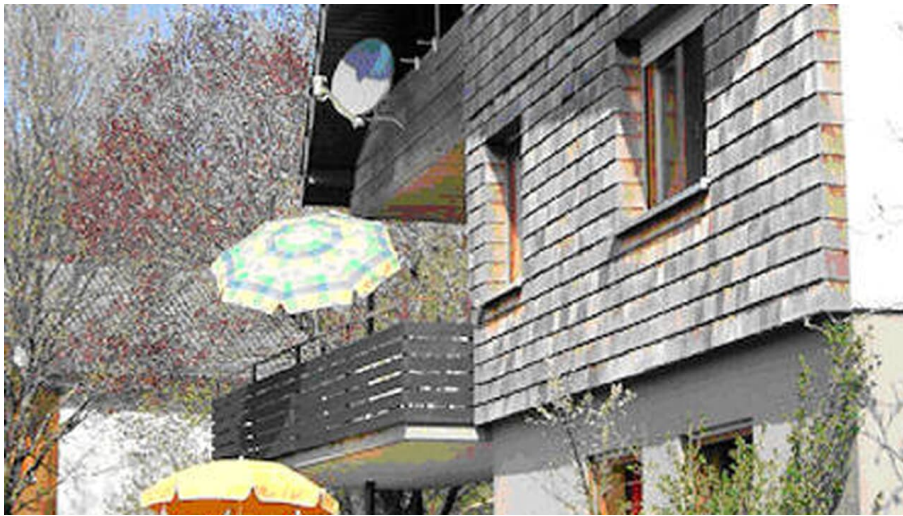

Ferienwohnungen Raviol

Ferienwohnung

tomas

Ferienhaus mit herrlichem Panoramablick am Sonnenhang in Wittendorf. Eine Fewo mit Balkon und ebenerdigem Zugang. Andere Fewo mit Terrasse.

Merkmale:

Parkplätze

Parkplatz