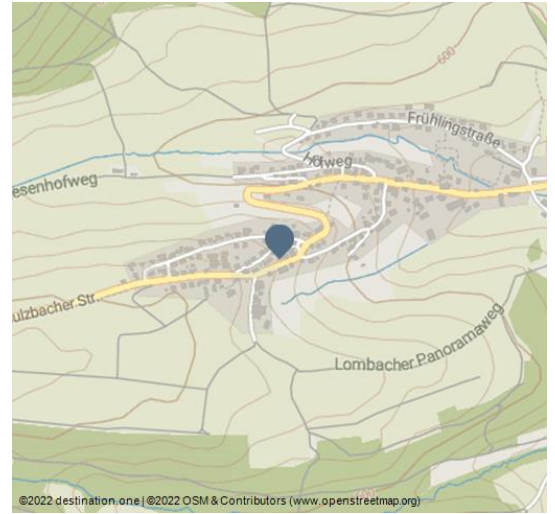

Ziegler Ferienhaus

Ferienhaus

tomas

Sie wohnen im freistehenden Schwarzwaldhaus in unmittelbarer Nähe zu unserem Bauernhof (schräg über die Straße) mit vielen Tieren für unsere kleinen Gäste.

Merkmale:

Ausstattung

Babyhochstuhl

Zahlungsmöglichkeiten

Barzahlung

Übersicht:

Entfernung Bahnhof	4000
Entfernung Flughafen	90000

Ansprechpartner:

Beate Ziegler
72290 Loßburg

+49