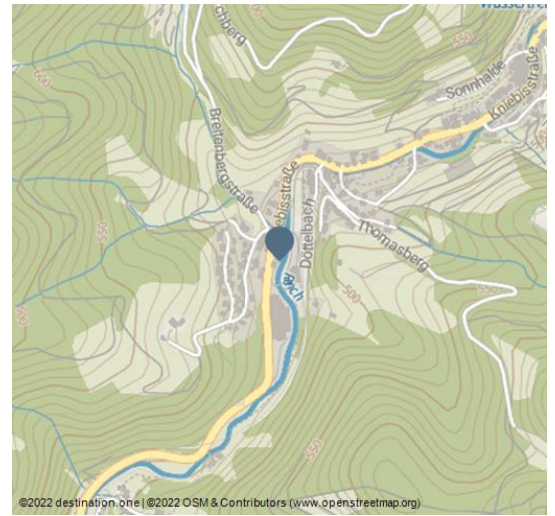

Hotel Döttelbacher Mühle

Hotel

Hausansicht - © tomas

Die Döttelbacher Mühle liegt in Bad Griesbach, einem Ortsteil des bekannten Mineral- und Moorheilbades und Kneipp-Kurorts Bad Peterstal-Griesbach. Unser drei Sterne-Hotel ist Ausgangspunkt vieler Wanderwege und idealer Startpunkt, um die Region zu erkunden.

Für unsere jungen Gäste gibt es ganz in der Nähe einen großen Kinderspielplatz, direkt am Bach. Erleben Sie die Schwarzwälder Gastlichkeit an unseren urigen Stammtischen. Schalten Sie ab und lassen Sie den Stress des Alltags hinter sich, denn Sie haben es sich verdient.