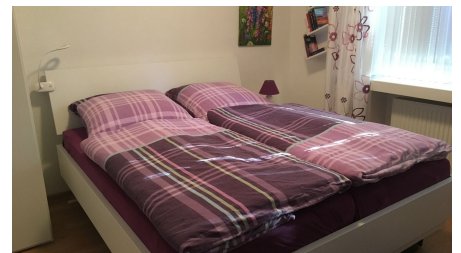

Ferienwohnung Monika Würger in Stade

Ferienwohnung

Garten - © Monika Würger

Die 30 m² große Ferienwohnung befindet sich im Stader Stadtteil Campe, nur wenige Gehminuten von der Innenstadt entfernt.

Die Ferienwohnung ist ein idealer Ausgangspunkt zur Erkundung der Urlaubsregion Altes Land am Elbstrom. Sie verfügt über ein Schlafzimmer, Duschbad sowie eine Küche. Auf der kleinen Terrasse kann man den Urlaubstag gemütlich mit Blick in den Garten ausklingen lassen. Eine Erstausrüstung an Handtüchern und Bettwäsche ist im Preis ebenso enthalten, wie die Endreinigung.

Quelle: destination.one

ID: h_55935

Zuletzt geändert am 22.01.2024, 19:10

Garten - © Urlaubsregion Altes Land am Elbstrom

Eingang - © Urlaubsregion Altes Land am Elbstrom

Schlafraum - © Monika Würger

Sitzbereich Schlafzimmer - © Monika Würger

Detail Kleiderschrank - © Monik Würger

Duschbad - © Monika Würger

gemütliche Küche - © Monika Würger

Detail Sitzbereich Küche - © Monika Würger

Terrasse mit Garten - © Monika Würger