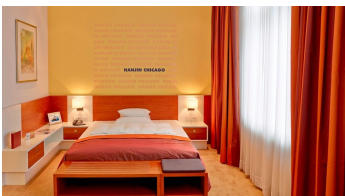

Urlaubsregion Altes Land am Elbstrom