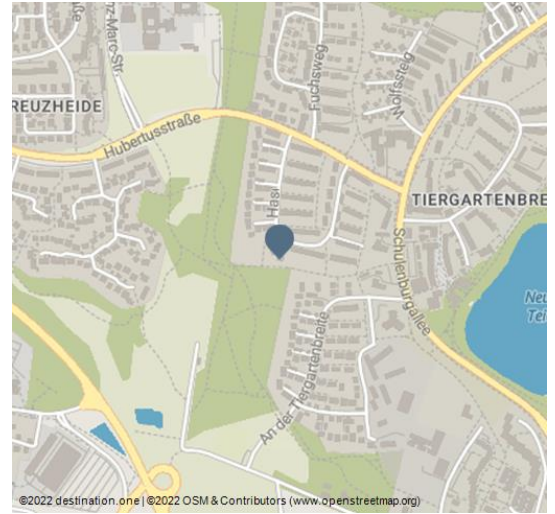

## Posdich, Brigitte

Privatvermieter

Alle Zimmer modern möbliert, Top-Einbauküche mit Kühlschrank/Gefrierfach, Herd mit Backofen, Mikrowelle, Bad/WC, TV/Tel/Internet. Lage: Schlossnähe, Autostadt + Wache-Ost 1 km entfernt, Einkaufszentrum zu Fuß erreichbar, großer Garten.

### Adresse:

Hasenwinkel 67  
38448 Wolfsburg

+49 173 / 8188748

winnipos@gmx.de